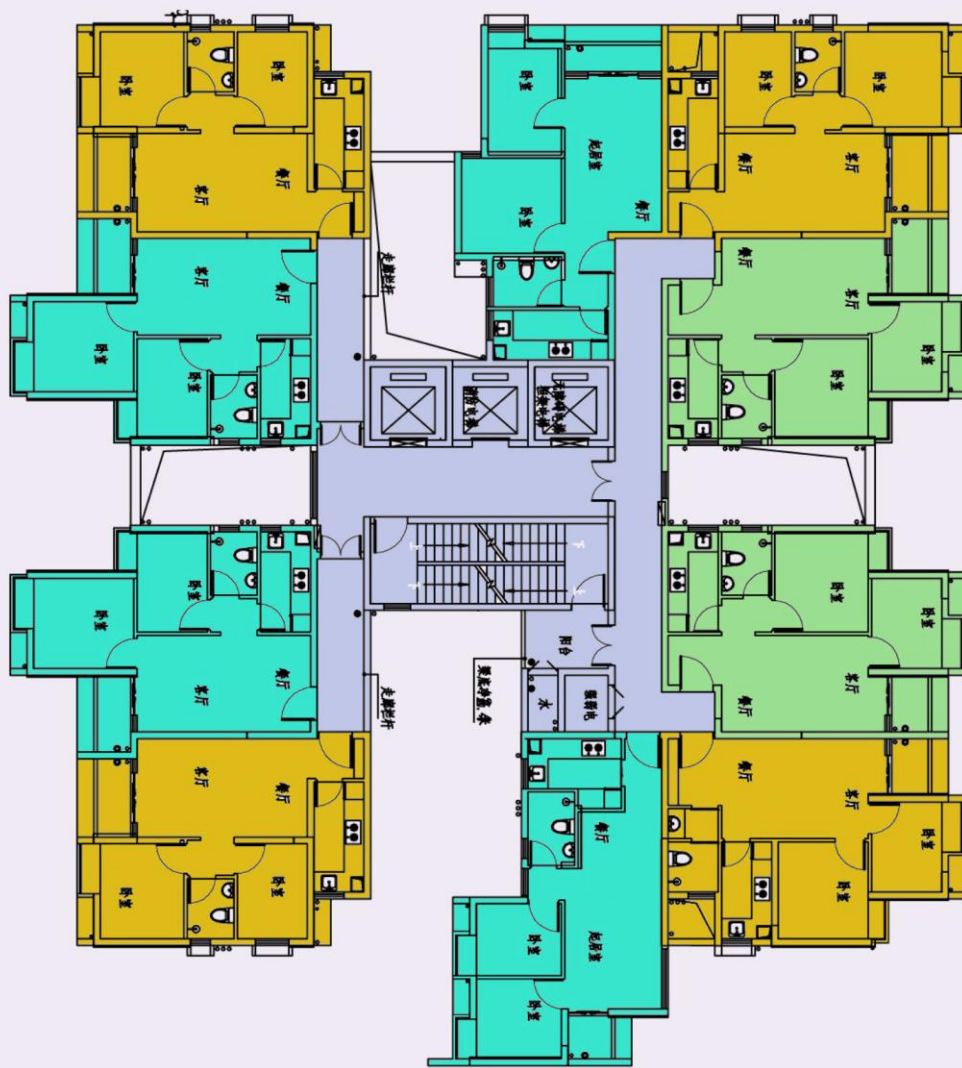

珠江嘉苑户型

户型图仅供参考，具体以实际公布为准