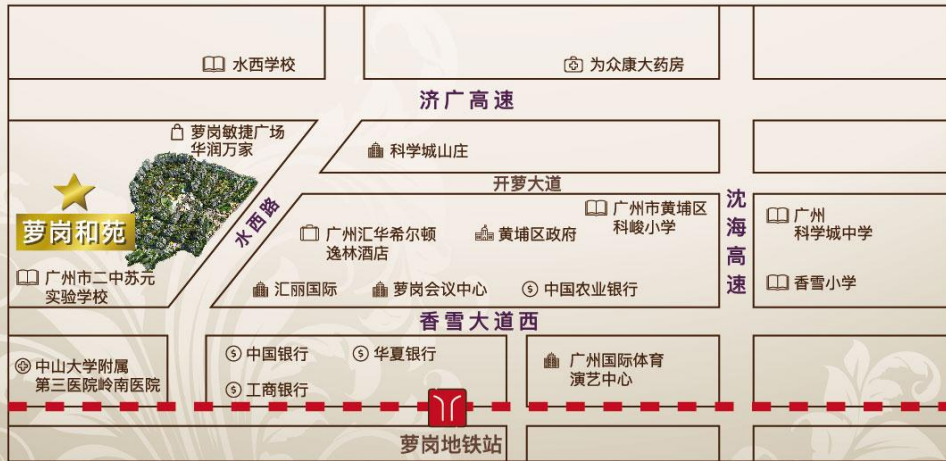

TRAFFIC 交通

地铁 6 号线 **萝岗站**

公交线路

开罗大道西 5 水西村委 **569 路** **575A 路**

萝岗会议中心途经公交车

327 路 **366 路** **395 路** **506 路**

508 路 **573 路** **575 路** **943 路** **944 路**

水西路中途经公交车

327 路 **395 路** **506 路** **508 路** **573 路** **575 路** **943 路** **944 路**

路网、周边配套示意图

(仅供参考)